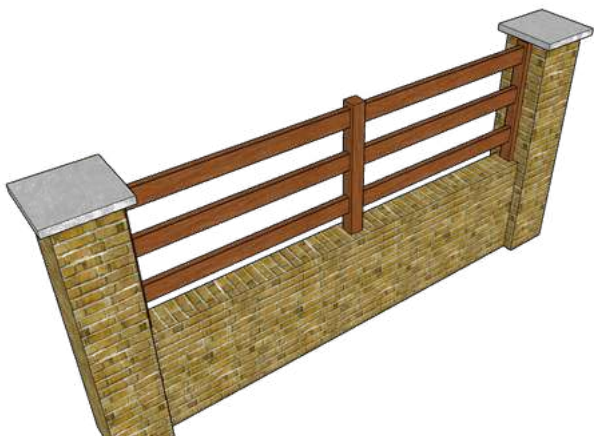

OPTIONS ET ACCESSOIRES

- finition brossée (*sur demande*)
- finition couleur (*à valider sur échantillon*)

Photo non contractuelle, l'esthétique peut varier en fonction des dimensions de votre projet

FINITION COULEUR :

- Huiles et pigments naturels
- Tenue longue durée
- Entretien facile

Composez un ensemble avec portail et portillon