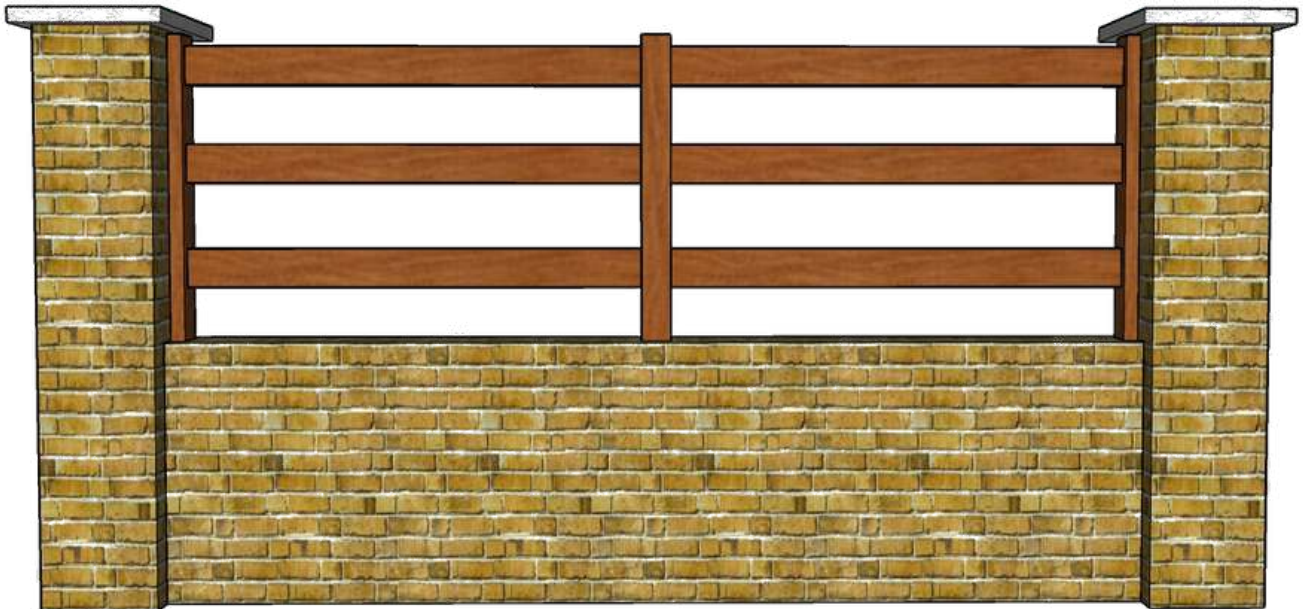

GAMME INITIALES

Lisse L40120

INITIALES

PORTAILS ET CLÔTURES
EN BOIS PAR
JOUEN FRÈRES

Le Bois Naturel, Sain et Durable

Depuis 1981

Photo non contractuelle, l'esthétique peut varier en fonction des dimensions de votre projet

Essence disponible : Sipo ou Fraké T.H.T.
Bois certifié OLB ou FSC
Origine Afrique
Classe emploi 3a, 3b

Poteaux en bois Sipo 90x90mm

Demi-poteaux 45x90mm pour une fixation murale

Fixation par platines ou pieds de poteaux (pour une frise inférieur à 600mm de hauteur), à sceller ou à visser

Lisses de 40x120mm

Assemblages tenons-mortaises

Hauteur : 1010mm

Largeur maxi : 2000mm par élément (poteaux compris)

Notre Traitement Haute Température (T.H.T.) à base de vapeur d'eau, confère de nouvelles propriétés au bois, sans intrant chimique.

Photo non contractuelle, l'esthétique peut varier en fonction des dimensions de votre projet

FINITION COULEUR :

- Huiles et pigments naturels
- Tenue longue durée
- Entretien facile

Composez un ensemble avec portail et portillon