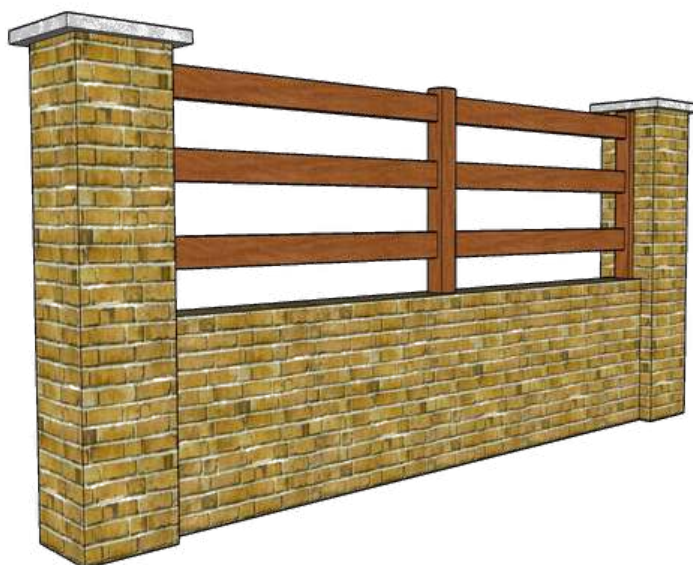

Essence disponible : Sipo ou Fraké T.H.T.
Bois certifié OLB ou FSC
Origine Afrique
Classe emploi 3a, 3b

Poteaux en bois Sipo 90x90mm

Demi-poteaux 45x90mm pour une fixation murale

Fixation par platines ou pieds de poteaux (pour une frise inférieur à 600mm de hauteur), à sceller ou à visser

Photo non contractuelle, l'esthétique peut varier en fonction des dimensions de votre projet

FINITION COULEUR :

- Huiles et pigments naturels
- Tenue longue durée
- Entretien facile

Composez un ensemble avec portail et portillon