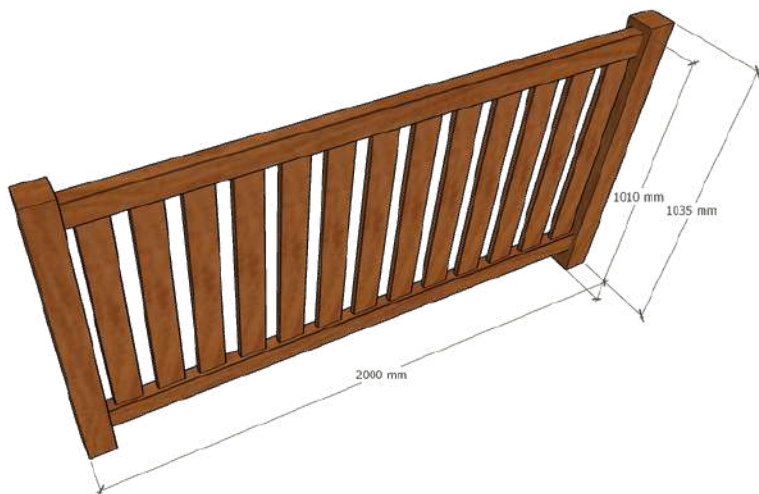

OPTIONS ET ACCESSOIRES

- finition brossée (*sur demande*)
- finition couleur (*à valider sur échantillon*)

Photo non contractuelle, l'esthétique peut varier en fonction des dimensions de votre projet

FINITION COULEUR :

- Huiles et pigments naturels
- Tenue longue durée
- Entretien facile