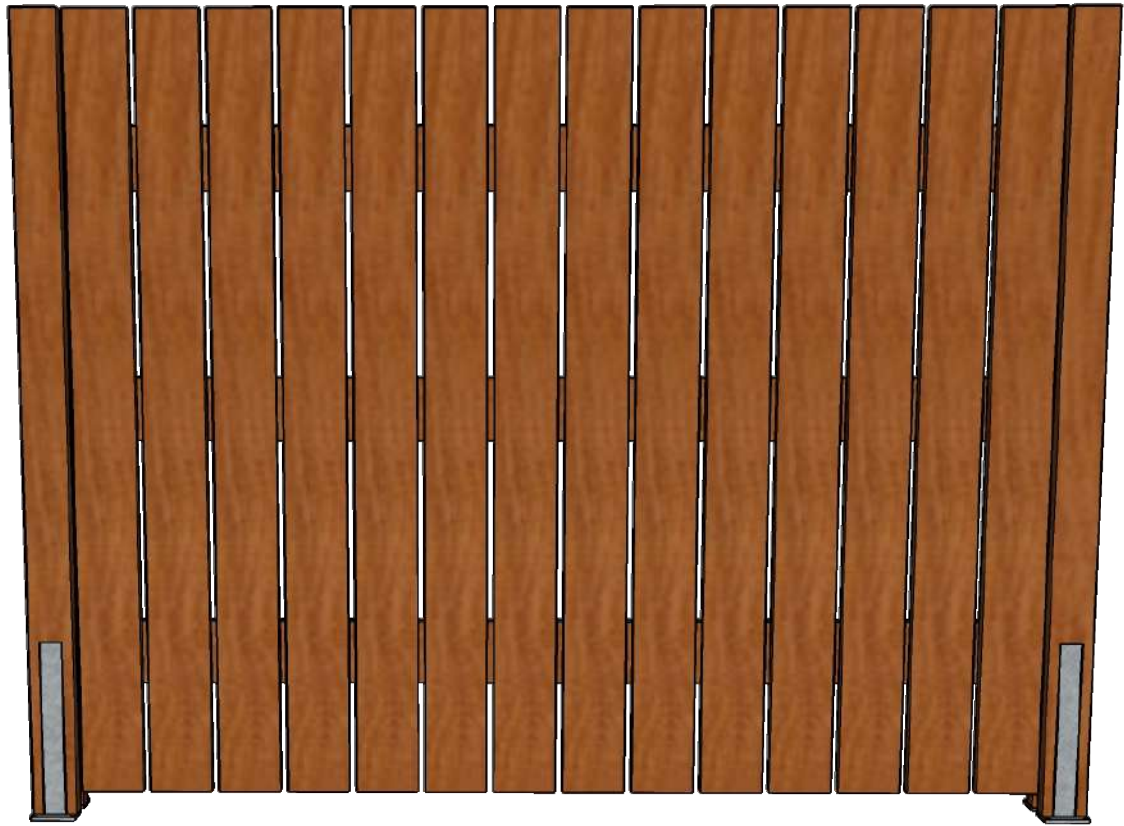

GAMME INITIALES - GAMME HORIZON / VERTIGO

INITIALES

PORTAILS ET CLÔTURES
EN BOIS PAR
JOUEN FRÈRES

Alaska vertigo

Panneaux pré-assemblés

Le Bois Naturel, Sain et Durable

Depuis 1981

JOUEN Frères
Alaska 20mm

Photo non contractuelle, l'esthétique peut varier en fonction des dimensions de votre projet

Un modèle claire voie naturel et stable

Essence T.H.T. disponible: Épicéa

Autres essences sur demande

Bois certifié PEFC

Pose verticale

Lames de 20x135mm BORD DROIT

Traverses de 28x140mm

Poteaux bois T.H.T. (86x100mm ou de 86x140mm)

Dimensions : Hauteur : 0,9 ou 1,8m

Largeur : panneaux de 1m, 1,75m ou 2,4m

Classe emploi 3a 3b