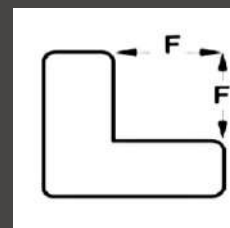

SECTION :

Epicéa T.H.T. :

- 20x180mm

OPTION :

- finition couleur (*sur échantillons*)

FINITION COULEUR :

- Huiles et pigments naturels
- Tenue longue durée
- Entretien facile

ACCESSOIRES :

Angle extérieur (sortant)

Angle intérieur (rentrant)

Cornière (extérieure)

Baguette (intérieure)