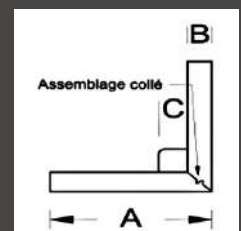

SECTION :

Epicéa T.H.T. :

- 20x180mm

OPTION :

- finition couleur (*sur échantillons*)

FINITION COULEUR :

- Huiles et pigments naturels
- Tenue longue durée
- Entretien facile

ACCESSOIRES :

Angle extérieur (sortant)

Angle intérieur (rentrant)

Cornière (extérieure)

Baguette (intérieure)