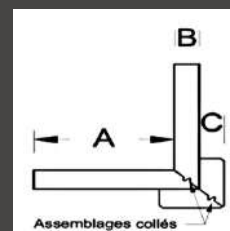

autres essences sur demande

Bois Certifiés PEFC

Pose Verticale fixation visible

Classe emploi 3a 3b

Toutes longueurs coupées d'équerre selon bois disponibles

Pose selon DTU 41-2

Notre Traitement Haute Température (T.H.T.) à base de vapeur d'eau, confère de nouvelles propriétés au bois, sans intrant chimique.

SECTION :

Epicéa T.H.T. :

- 20x180mm

OPTION :

- finition couleur (*sur échantillons*)

FINITION COULEUR :

- Huiles et pigments naturels
- Tenue longue durée
- Entretien facile

ACCESSOIRES :

Angle extérieur (sortant)

Angle intérieur (rentrant)

Cornière (extérieure)

Baguette (intérieure)