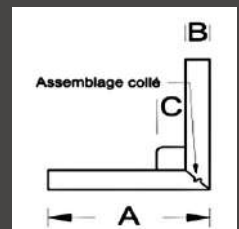

VUE DÉTAIL PRODUIT :

Epicéa T.H.T. / 43x130mm

SECTIONS :

Epicéa T.H.T. :

- 43x130mm

OPTIONS :

- finition brossée (*sur essence épicea*)
- finition brut de sciage (*sur essence épicea*)

ACCESSOIRES :

Angle extérieur (sortant)

Angle intérieur (rentrant)

Cornière (extérieure)

Baguette (intérieure)