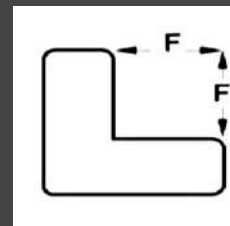

VUE DÉTAIL PRODUIT :

Epicéa T.H.T. / 43x130mm

SECTIONS :

Epicéa T.H.T. :

- 43x130mm

OPTIONS :

- finition brossée (*sur essence épicea*)
- finition brut de sciage (*sur essence épicea*)

ACCESSOIRES :

Angle extérieur (sortant)

Angle intérieur (rentrant)

Cornière (extérieure)

Baguette (intérieure)