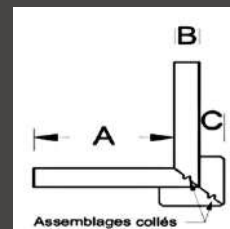

VUE DÉTAIL PRODUIT :

Epicéa T.H.T. / 43x130mm

SECTIONS :

Epicéa T.H.T. :

- 43x130mm

OPTIONS :

- finition brossée (*sur essence épicea*)
- finition brut de sciage (*sur essence épicea*)

ACCESSOIRES :

Angle extérieur (sortant)

Angle intérieur (rentrant)

Cornière (extérieure)

Baguette (intérieure)