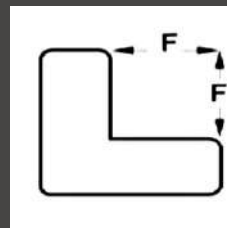

SECTIONS :

Épicéa T.H.T. :

- 18x65mm
- 18x85mm
- 18x135mm
- 20x65mm
- 20x85mm
- 20x135mm
- 27x65mm
- 27x85mm
- 27x135mm

Peuplier T.H.T. :

- 18x65mm
- 18x85mm
- 18x135mm
- 20x65mm
- 20x85mm
- 20x135mm

VUE DÉTAIL PRODUIT :

Épicéa T.H.T. / 20x135mm

Peuplier T.H.T. / 20x65mm

OPTIONS :

- finition brossée (sur essence épicéa)
- finition brut de sciage (sur essence épicéa)
- finition couleur (sur échantillons)

FINITION COULEUR :

- Huiles et pigments naturels
- Tenue longue durée
- Entretien facile

ACCESSOIRES :

Assemblages collés
Angle extérieur (sortant)

Assemblage collé
Angle intérieur (rentrant)

Cornière (extérieure)

Baguette (intérieure)