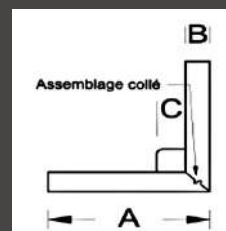

Assemblage collé
Angle intérieur (rentrant)