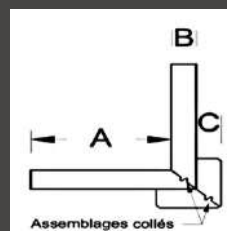

ACCESSOIRES :

Assemblages collés
Angle extérieur (sortant)