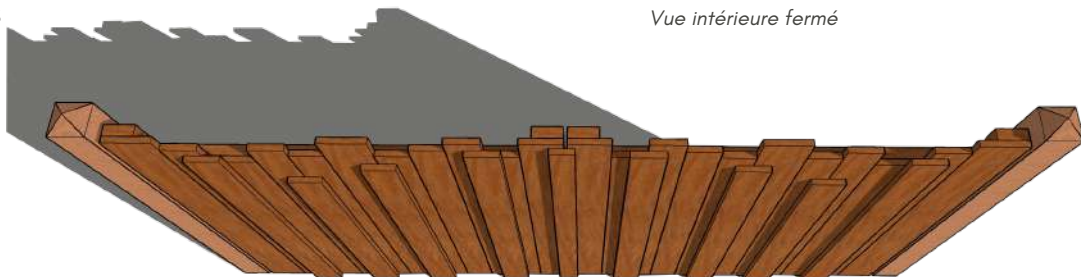

## INITIALES

PORTAILS ET CLÔTURES  
EN BOIS PAR  
JOUEN FRÈRES

Essences proposées :

Epicéa T.H.T.

Fraké T.H.T.

DROIT

Bâti bois 140x43 mm en épicea T.H.T., 120x48 mm en Fraké T.H.T.

Remplissage lames massives en bois : Epicéa 140x27mm et 190x27 mm en alternance de hauteur et d'épaisseur, Fraké 140x20 mm et 190x20 mm en alternance de hauteur et d'épaisseur.

Vue extérieure fermé

Vue intérieure fermé

Vue de dessus

Photos non contractuelles - l'esthétique peut varier en fonction des dimensions de votre projet

Les techniques d'impression ne permettent pas de restituer avec exactitude les coloris proposés.