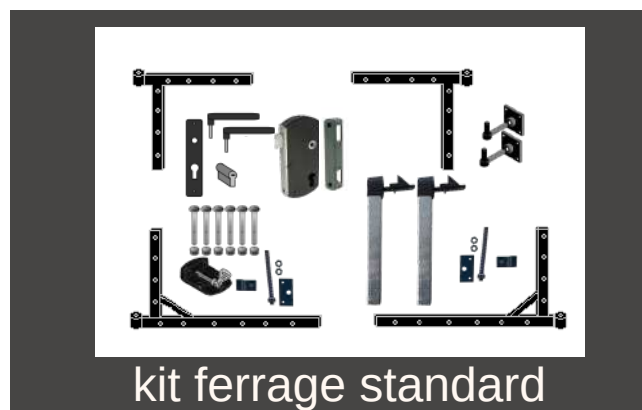

OPTIONS :

- finition couleur Saturabois
  (sur échantillon selon nuancier)
- option motorisation
- option coulissant