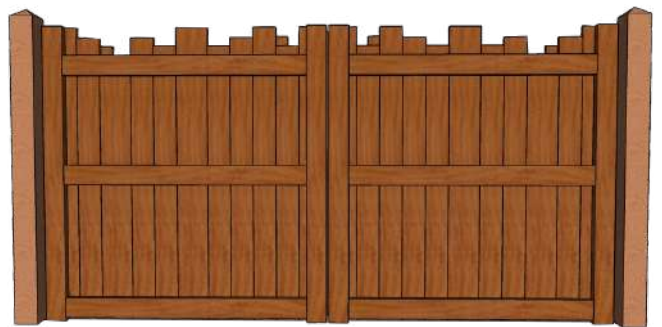

## INITIALES

PORTAILS ET CLÔTURES  
EN BOIS PAR  
JOUEN FRÈRES

Essences proposées :

Epicéa T.H.T.

Fraké T.H.T.

DROIT

Bâti bois 140x43 mm en épicea T.H.T., 120x48 mm en Fraké T.H.T.

Remplissage lames massives en bois : Epicéa 140x27mm et 190x27 mm en alternance de hauteur et d'épaisseur, Fraké 140x20 mm et 190x20 mm en alternance de hauteur et d'épaisseur.

Vue extérieure fermé

Vue intérieure fermé

Vue de dessus

Photos non contractuelles - l'esthétique peut varier en fonction des dimensions de votre projet

Les techniques d'impression ne permettent pas de restituer avec exactitude les coloris proposés.