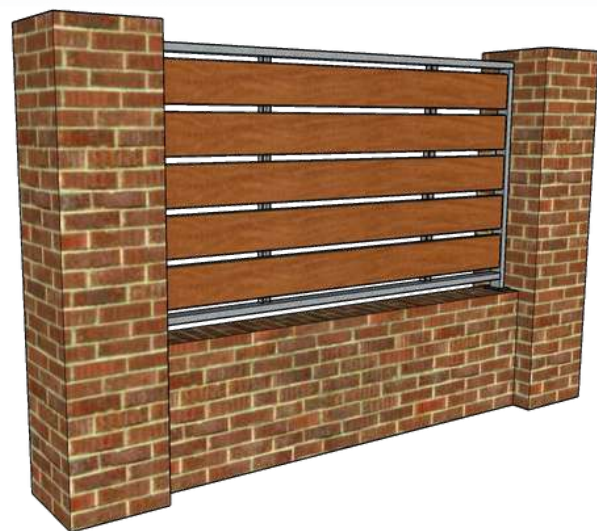

Photo non contractuelle, l'esthétique peut varier en fonction des dimensions de votre projet