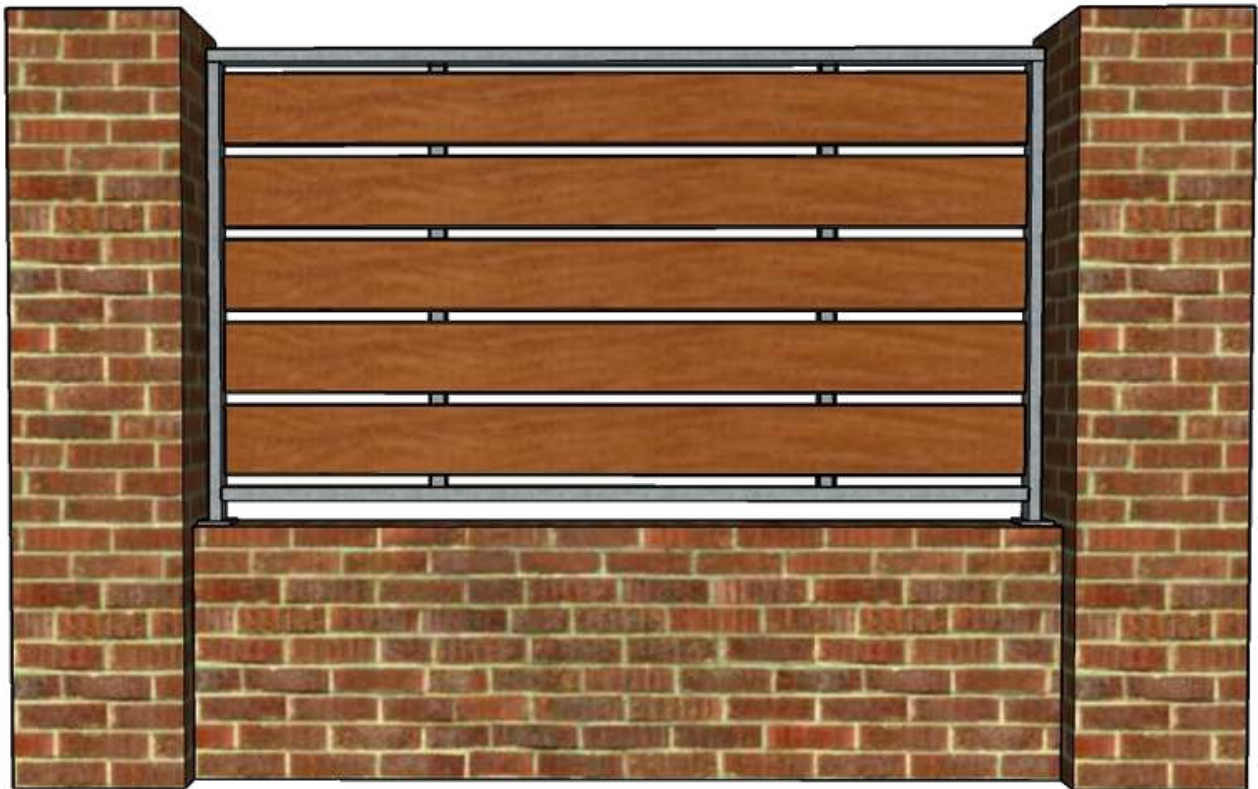

GAMME INITIALES

INITIALES

PORTAILS ET CLÔTURES
EN BOIS PAR
JOUEN FRÈRES

SW2

Le Bois Naturel, Sain et Durable

Depuis 1981

Photo non contractuelle, l'esthétique peut varier en fonction des dimensions de votre projet

Essence disponible : épicéa T.H.T.

Bois certifié PEFC

Origine Europe du Nord

Classe emploi 3a, 3b

Structure acier galvanisé 60x30 mm, à sceller ou à visser

Remplissage lames horizontales bois 27x170 mm

Hauteur maxi : 1100mm (au delà nous consulter)

Largeur maxi : 2000mm par élément (poteaux compris)

Notre Traitement Haute Température (T.H.T.) à base de vapeur d'eau, confère de nouvelles propriétés au bois, sans intrant chimique.

- durabilité améliorée
- stabilité dimensionnelle
- augmentation de la classe emploi (Classe 3)
- une surface grise et homogène plus rapidement