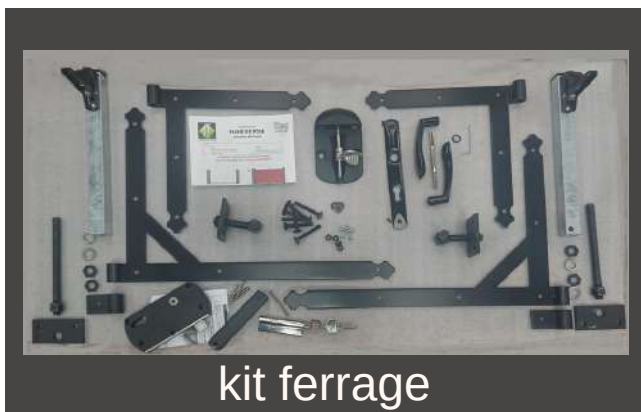

Essence T.H.T. disponible : **Épicéa**

autres essences sur demande.

Bois Certifié PEFC

Classe emploi 3a 3b

Toutes longueurs selon bois disponibles

*Notre Traitement Haute Température (T.H.T.) à base de vapeur d'eau,
confère de nouvelles propriétés au bois, sans intrant chimique.*

- durabilité améliorée

- stabilité dimensionnelle

- augmentation de la classe emploi (Classe 3)

- une surface grise et homogène plus rapidement

Les techniques d'impression ne permettent pas de restituer avec exactitude les coloris proposés.